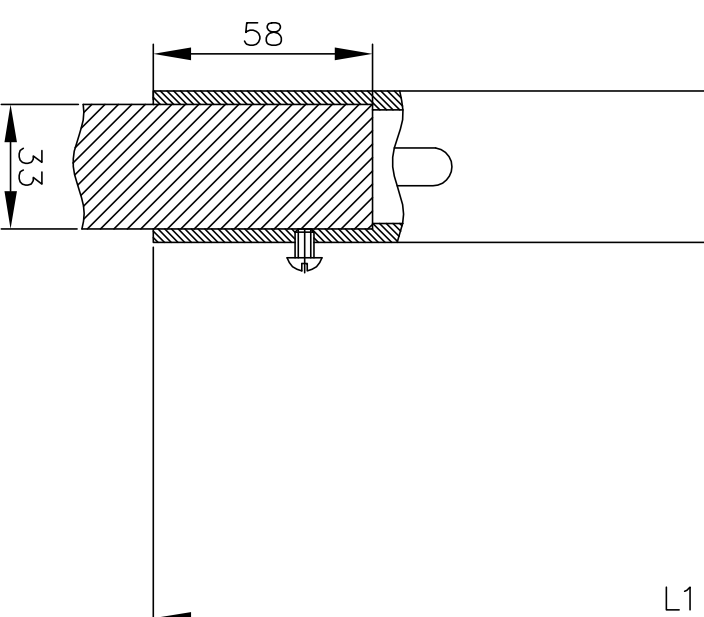

Датчик	L, мм	L1, мм
Оптронный	149	272
Магнитный	160	283

Габаритные и присоединительные размеры датчиков скорости ветра